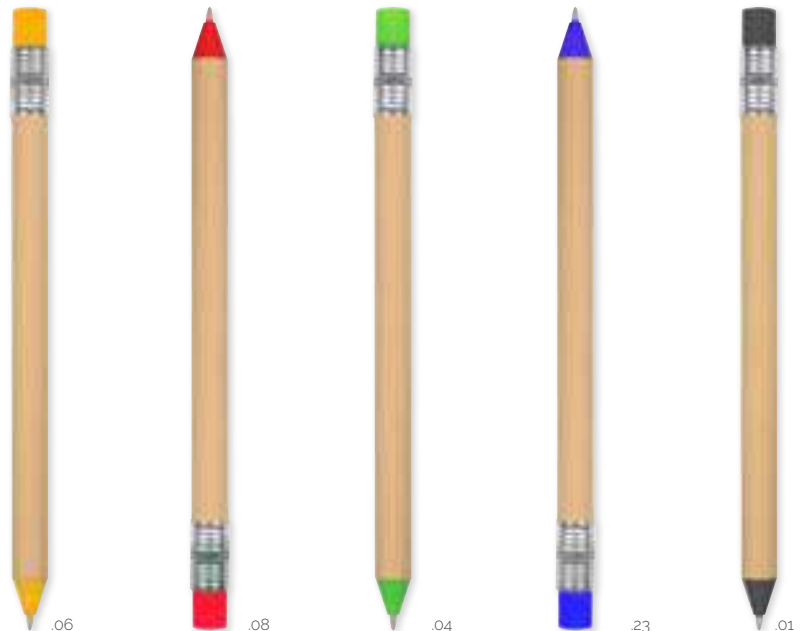

14 x Ø 1 cm
 50/500

.19

23040 Utby *h*

Penna a sfera ecologica | Eco ballpen |
Bolígrafo eco | Stylo à bille écologique

Plastica, cartone | Plastic, cardboard |
Plástico, cartón | Plastique, carton

16,5 cm
 1000